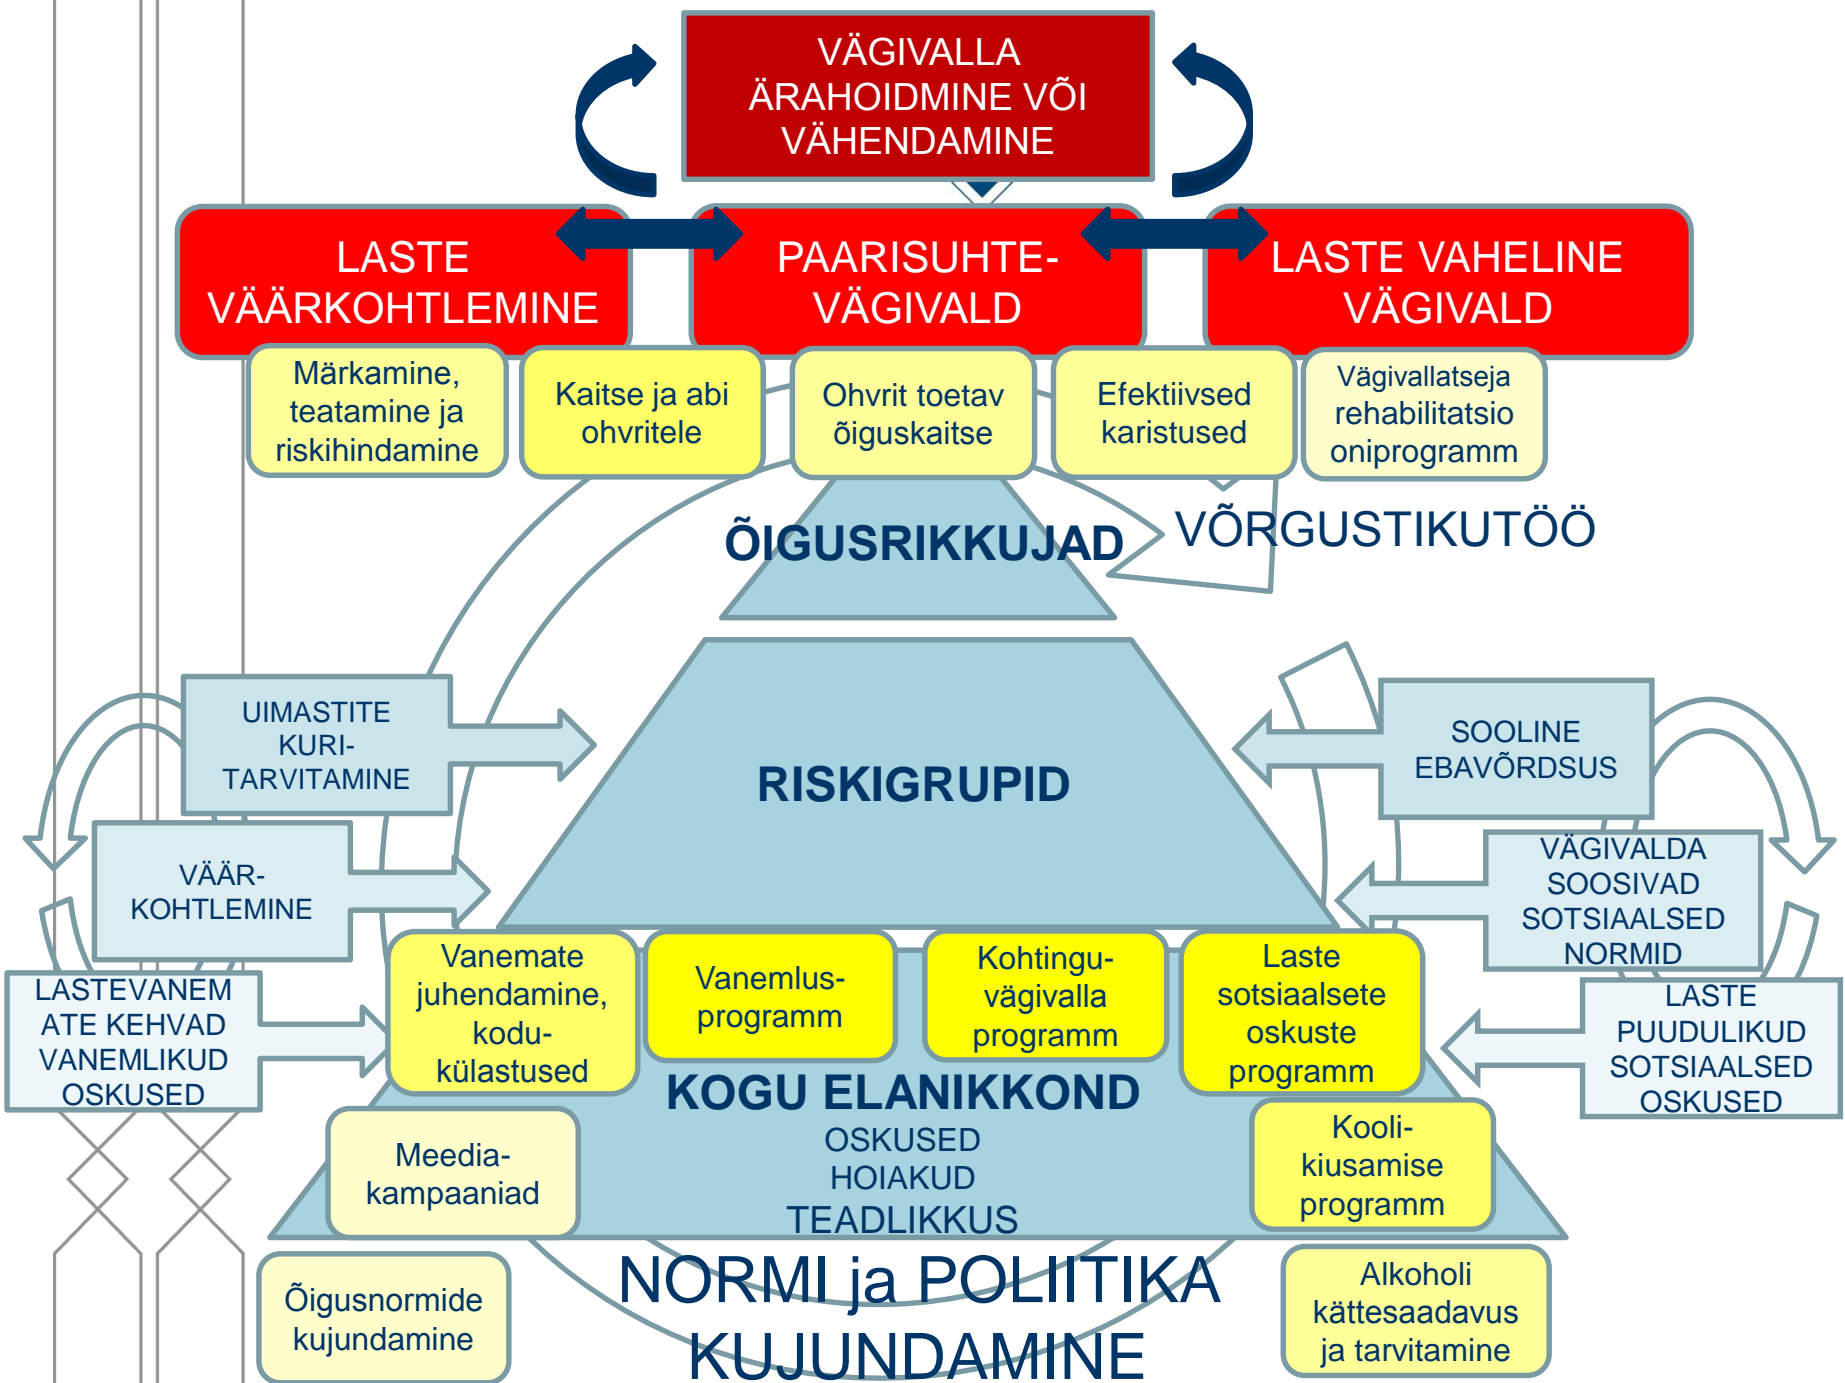

SISEMINISTEERIUM
Estonian Ministry of the Interior

Millest koosneb vägivallaennetus?

Kadri Ann Salla

Korraldus- ja kriminaalpoliitika osakonna nõunik

ÜHTSUS ♦ KOOSTÖÖVALMIDUS ♦ LAHENDUSEKESKSUS ♦ EESMÄRGIPÄRASUS

Minu valikud ennetuses

- ◆ Suunata suurem osa ressursist universaalsele tasemele;
- ◆ Sihtgrupiks lapsed ja noored;
- ◆ Kogu põlvkonda hõlmav süsteemne ja järjepidev sekkumine;
- ◆ Tõendus- või teadmispõhine programm.

Tänan!

ÜHTSUS ♦ KOOSTÖÖVALMIDUS ♦ LAHENDUSEKESKSUS ♦ EESMÄRGIPÄRASUS