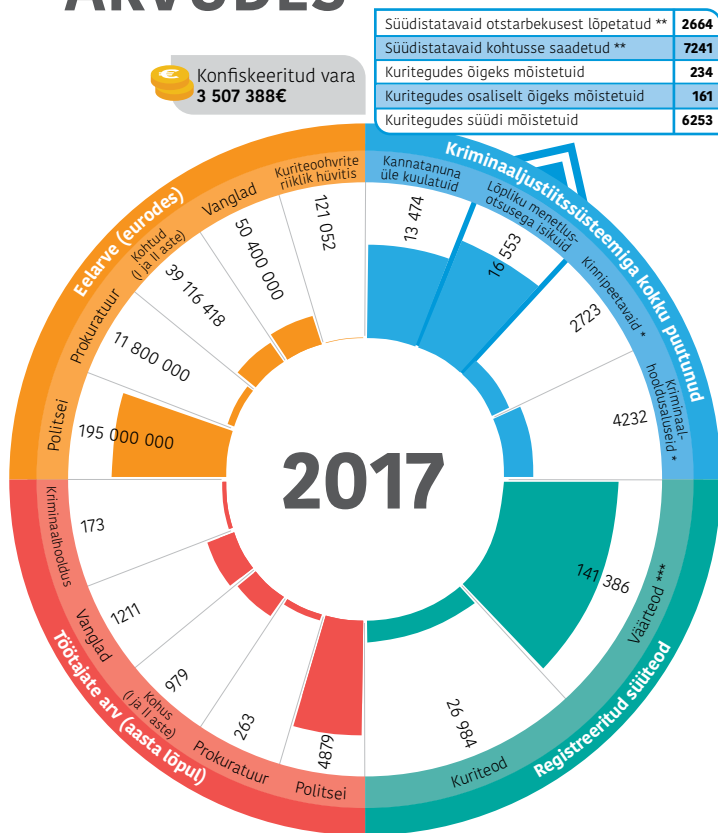

1. KRIMINAALJUSTIITSSÜSTEEM ARVUDES

MARI-LIIS SÖÖT

* Aasta lõpu seisuga.
 ** Isik võis korduda erinevates kriminaalasjades.
 *** Ei sisalda väärtegusi, milles kohaldati hoiatamismenetlust (kiiruskaamerad, parkimine).