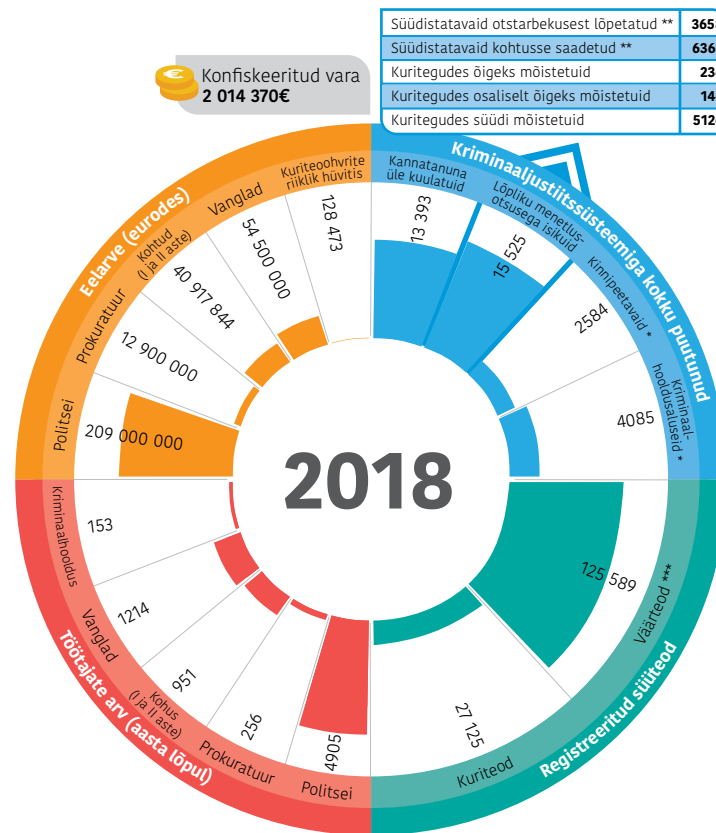

1. KRIMINAALJUSTIITSSÜSTEEM ARVUDES

MARI-LIIS SÖÖT

* Aasta lõpu seisuga.
 ** Isik võis korduda erinevates kriminaalasjades.
 *** Ei sisalda väärtegusi, milles kohaldati hoiatamismenetlust (kiiruskaamerad, parkimine).